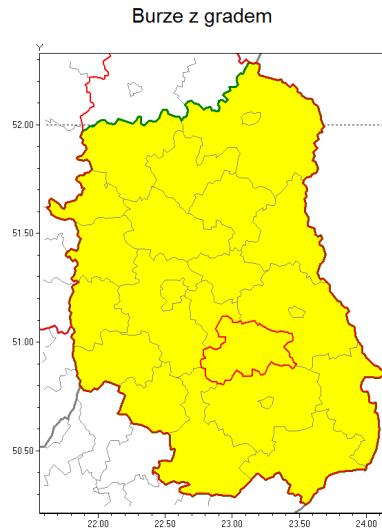

Zasięg ostrzeżenia w województwie

Ostrzeżenie meteorologiczne Nr 27

Nazwa biura	IMGW-PIB Centralne Biuro Prognoz Meteorologicznych w Warszawie
Zjawisko/stopień zagrożenia	Burze z gradem/ 1
Obszar	województwo lubelskie powiat krasnostawski
Ważność	od godz. 13:00 dnia 17.05.2019 do godz. 22:30 dnia 17.05.2019
Przebieg	Prognozuje się wystąpienie burz z opadami deszczu miejscami od 10 mm do 20 mm, lokalnie do 25 mm oraz porywami wiatru do 65 km/h. Miejscami możliwy niewielki grad.
Prawdopodobieństwo wystąpienia zjawiska(%)	85%
Uwagi	Brak.
Dyrektor synoptyk IMGW-PIB	Michał Jaworski
Godzina i data wydania	godz. 08:33 dnia 17.05.2019
SMS	IMGW-PIB OSTRZEŻENIE: BURZE Z GRADEM/1 lubelskie/krasnostawski od 13:00/17.05 do 22:30/17.05.2019 deszcz 25 mm, porywy 65 km/h.