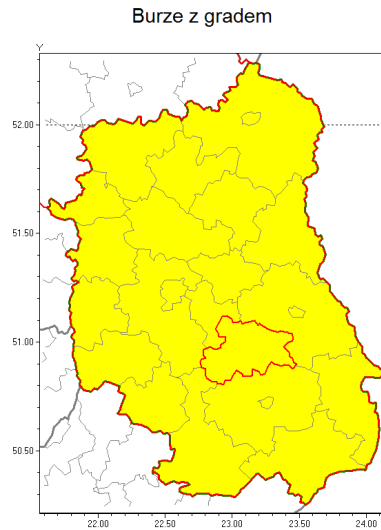

Zasięg ostrzeżenia w województwie

Ostrzeżenie meteorologiczne Nr 26

Nazwa biura	IMGW-PIB Biuro Prognoz Meteorologicznych w Krakowie
Zjawisko/stopień zagrożenia	Burze z gradem/ 1
Obszar	województwo lubelskie powiat krasnostawski
Ważność	od godz. 13:30 dnia 16.05.2019 do godz. 23:30 dnia 16.05.2019
Przebieg	Prognozuje się wystąpienie burz z opadami deszczu miejscami od 20 mm do 30 mm, lokalnie do 40 mm oraz porywami wiatru do 70 km/h. Miejscami może liwy grad.
Prawdopodobieństwo wystąpienia zjawiska(%)	80%
Uwagi	Brak.
Dyrektor synoptyk IMGW-PIB	Monika Kaseja
Godzina i data wydania	godz. 11:33 dnia 16.05.2019
SMS	IMGW-PIB OSTRZEŻENIE: BURZE Z GRADEM/1 lubelskie/krasnostawski od 13:30/16.05 do 23:30/16.05.2019 deszcz 40 mm, porywy 70 km/h.