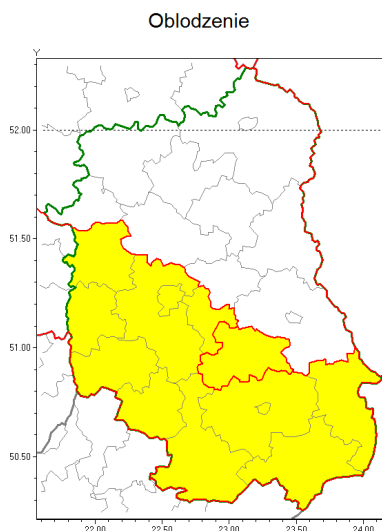

Zasięg ostrzeżenia w województwie

Ostrzeżenie meteorologiczne Nr 14

Nazwa biura	IMGW-PIB Centralne Biuro Prognoz Meteorologicznych w Warszawie
Zjawisko/stopień zagrożenia	Oblodzenie/ 1
Obszar	województwo lubelskie powiat krasnostawski
Ważność	od godz. 00:00 dnia 22.02.2019 do godz. 10:00 dnia 22.02.2019
Przebieg	Prognozuje się zamarzanie mokrej nawierzchni dróg i chodników po opadach deszczu, deszczu ze śniegiem lub mokrego śniegu. Temperatura minimalna około -4°C, temperatura minimalna gruntu około -5°C.
Prawdopodobieństwo wystąpienia zjawiska(%)	80%
Uwagi	Po okresie ważności ostrzeżenia nadal prognozuje się ujemne temperatury powietrza.
Dyrektor synoptyk IMGW-PIB	Kamil Walczak
Godzina i data wydania	godz. 11:40 dnia 21.02.2019
SMS	IMGW-PIB OSTRZEŻENIE: OBLODZENIE/1 lubelskie/krasnostawski od 00:00/22.02 do 10:00/22.02.2019 temp. min. około -4 st., przy gruncie do -5 st., lisko.