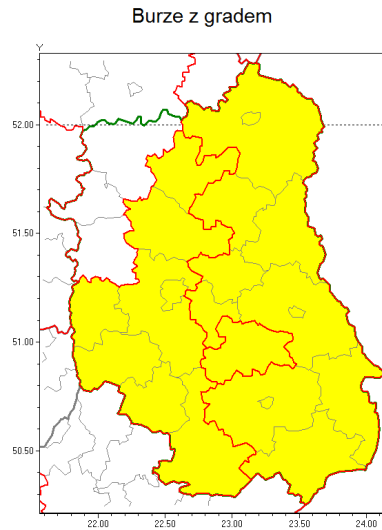

Zasięg ostrzeżenia w województwie

Ostrzeżenie meteorologiczne Nr 40

Nazwa biura	IMGW-PIB Centralne Biuro Prognoz Meteorologicznych w Warszawie
Zjawisko/stopień zagrożenia	Burze z gradem/ 1
Obszar	województwo lubelskie powiat krasnostawski
Ważność	od godz. 09:15 dnia 14.06.2019 do godz. 24:00 dnia 14.06.2019
Przebieg	Prognozuje się wystąpienie burz z opadami deszczu miejscami od 20 mm do 30 mm, lokalnie do 40 mm oraz porywami wiatru do 80 km/h. Miejscami może liwy grad.
Prawdopodobieństwo wystąpienia zjawiska(%)	90%
Uwagi	Brak.
Dyrektor synoptyk IMGW-PIB	Mariusz Cebula
Godzina i data wydania	godz. 08:55 dnia 14.06.2019
SMS	IMGW-PIB OSTRZEŻENIE: BURZE Z GRADEM/1 lubelskie/krasnostawski od 09:15/14.06 do 24:00/14.06.2019 deszcz 40 mm, porywy 80 km/h.