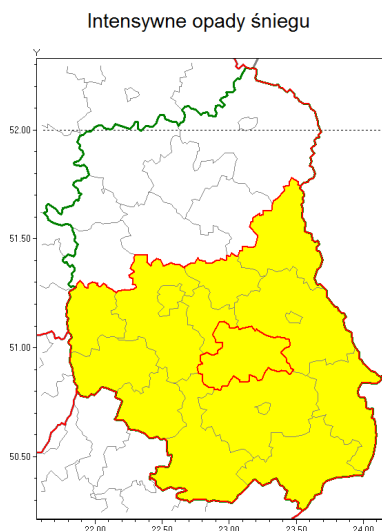

Zasięg ostrzeżenia w województwie

**Ostrzeżenie meteorologiczne Nr 2**

Nazwa biura	IMGW-PIB Centralne Biuro Prognoz Meteorologicznych w Warszawie
Zjawisko/stopień zagrożenia	Intensywne opady śniegu/ 1
Obszar	województwo lubelskie powiat krasnostawski
Ważność	od godz. 00:00 dnia 05.01.2019 do godz. 15:00 dnia 05.01.2019
Przebieg	Prognozuje się wystąpienie opadów śniegu, miejscami o natężeniu umiarkowanym, powodujących przyrost pokrywy śnieżnej za okres ważności Ostrzeżenia od 10 cm do 15 cm.
Prawdopodobieństwo wystąpienia zjawiska(%)	80%
Uwagi	Brak.
Dyrektor synoptyk IMGW-PIB	Kamil Walczak
Godzina i data wydania	godz. 11:58 dnia 04.01.2019
SMS	IMGW-PIB OSTRZEŻENIE: NIEG/1 lubelskie/krasnostawski od 00:00/05.01 do 15:00/05.01.2019 przyrost pokrywy 15 cm.