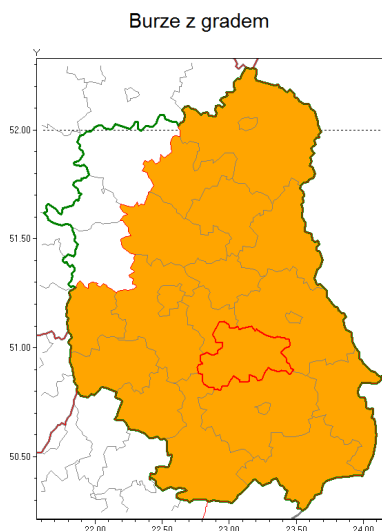

Zasięg ostrzeżenia w województwie

Ostrzeżenie meteorologiczne Nr 26

Nazwa biura	IMGW-PIB Centralne Biuro Prognoz Meteorologicznych w Warszawie
Zjawisko/stopień zagrożenia	Burze z gradem/ 2
Obszar	województwo lubelskie powiat krasnostawski
Ważność	od godz. 15:00 dnia 14.08.2018 do godz. 24:00 dnia 14.08.2018
Przebieg	Prognozuje się wystąpienie burz z opadami deszczu miejscami od 20 mm do 35 mm, lokalnie do 50 mm oraz porywami wiatru do 85 km/h. Miejscami grad.
Prawdopodobieństwo wystąpienia zjawiska(%)	80%
Uwagi	Brak.
Dyrektor synoptyk IMGW-PIB	Kamil Walczak
Godzina i data wydania	godz. 07:10 dnia 14.08.2018
SMS	IMGW-PIB OSTRZEŻENIE: BURZE Z GRADEM/2 lubelskie/krasnostawski od 15:00/14.08 do 24:00/14.08.2018 deszcz 50 mm, porywy 85 km/h.